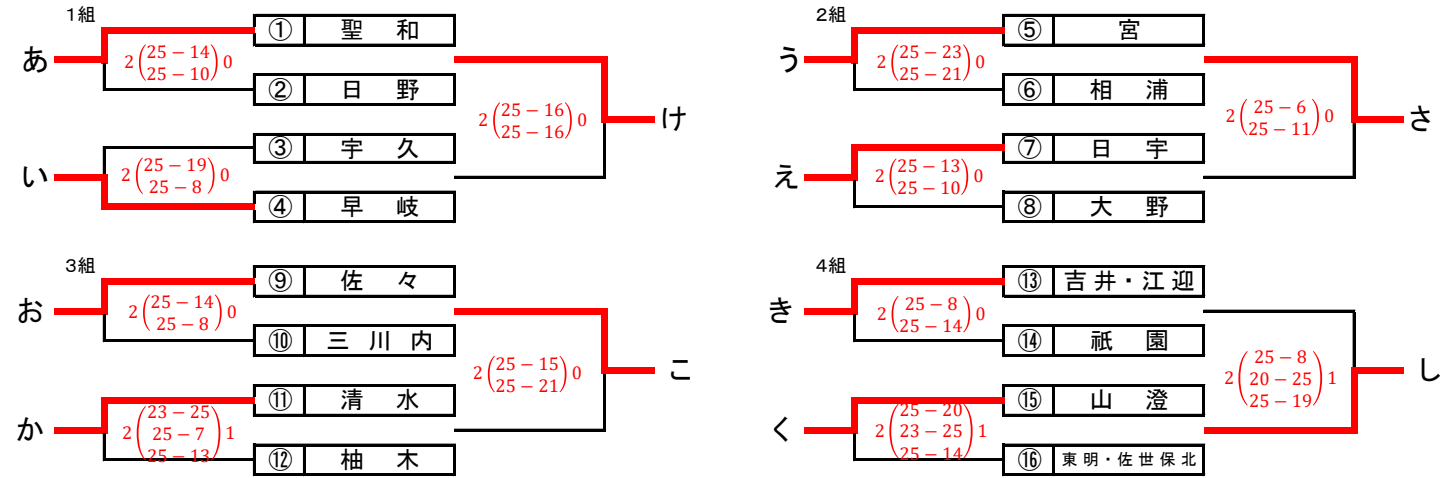

【男子の部】 会場 9日(日) 佐世保市体育文化館(A・B) 清水中学校(E)
10日(月) 佐世保市体育文化館(A・B)

○9日(日) 予選リーグ

予選リーグ戦順位決定方法

<1組、2組について> ①勝率 ②セット率 ③得点率 ④抽選 の順で決定する

<3組について>

- ・シードの2チームが勝ちあがる場合は、セット率、得点率に関係なく、春季大会の順位を優先し決定する。
- ・シードが1チーム以下の勝ち上がりの場合は、①勝率、②直接対決の結果、③セット率、④得点率、⑤抽選で順位を決定する。

[女子の部] 会場 8日(土) 佐世保市体育文化館大体育館(A・B・C)
 佐世保市体育文化館小体育館(D)
 佐世保市立清水中学校(E)
 9日(日) 佐世保市体育文化館大体育館(C)
 佐世保市体育文化館小体育館(D)
 10日(月) 佐世保市体育文化館大体育館(C)

○8日 予選グループ戦
 <佐世保市体育文化館会場>

<清水中学校会場>

※予選リーグ戦の順位決定方法は ①勝率 ②セット率 ③得点率 ④抽選 の順で決定する