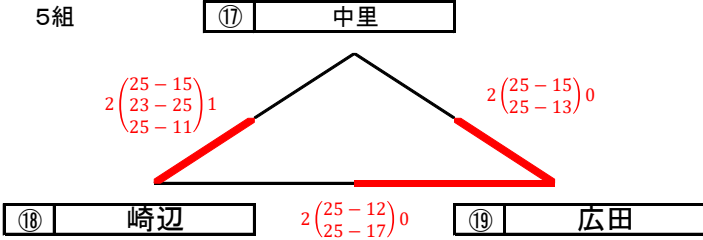

【男子の部】 会場 9日(日) 佐世保市体育文化館(A・B) 清水中学校(E)
10日(月) 佐世保市体育文化館(A・B)

○9日(日) 予選リーグ

予選リーグ戦順位決定方法

<1組、2組について> ①勝率 ②セット率 ③得点率 ④抽選 の順で決定する

<3組について>

- ・シードの2チームが勝ちあがる場合は、セット率、得点率に関係なく、春季大会の順位を優先し決定する。
- ・シードが1チーム以下の勝ち上がりの場合は、①勝率、②直接対決の結果、③セット率、④得点率、⑤抽選で順位を決定する。

[女子の部] 会場 8日(土) 佐世保市体育文化館大体育館(A・B・C)
 佐世保市体育文化館小体育館(D)
 佐世保市立清水中学校(E)
 9日(日) 佐世保市体育文化館大体育館(C)
 佐世保市体育文化館小体育館(D)
 10日(月) 佐世保市体育文化館大体育館(C)

○8日 予選グループ戦
 <佐世保市体育文化館会場>

<清水中学校会場>

※予選リーグ戦の順位決定方法は ①勝率 ②セット率 ③得点率 ④抽選 の順で決定する