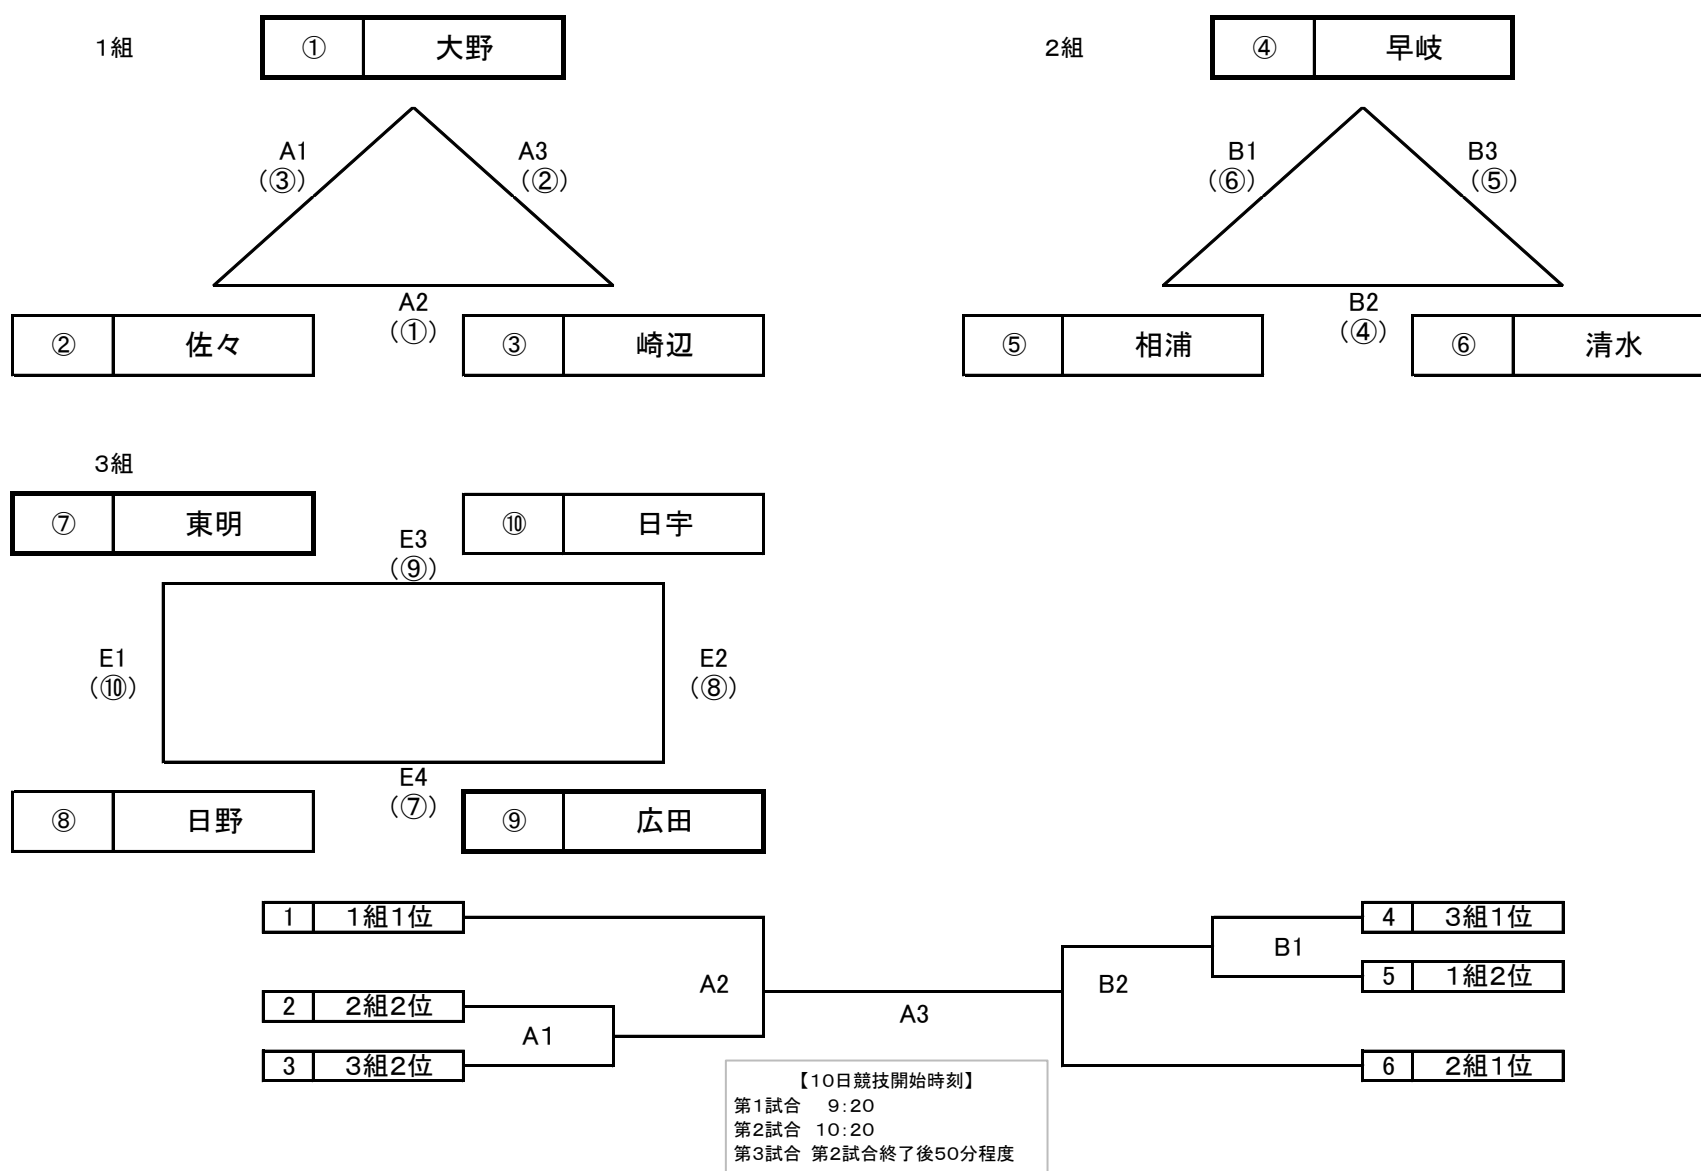

バレーボール競技

| | | | | |
|-------|--------------|------------|------------|-----------|
| ○ 日 時 | 令和6年6月 8日(土) | 11:15 開場 | 12:30 競技開始 | (女子のみ) |
| | 6月 9日(日) | 8:30 開場 | 9:20 競技開始 | |
| | 6月10日(月) | 8:30 開場 | 9:20 競技開始 | 14:30 表彰式 |
| ○ 会 場 | 6月 8日(土) | 佐世保市体育文化館 | 4面(女子) | |
| | | 佐世保市立清水中学校 | 1面(女子) | |
| | 6月 9日(日) | 佐世保市体育文化館 | 4面(男・女) | |
| | | 佐世保市立清水中学校 | 1面(男子) | |
| | 6月10日(月) | 佐世保市体育文化館 | 3面(男・女) | |

【男子の部】 会場 9日(日) 佐世保市体育文化館(A・B) 清水中学校(E)
10日(月) 佐世保市体育文化館(A・B)

○9日(日) 予選リーグ

予選リーグ戦順位決定方法

<1組、2組について> ①勝率 ②セット率 ③得点率 ④抽選 の順で決定する

<3組について>

- ・シードの2チームが勝ちあがる場合は、セット率、得点率に関係なく、春季大会の順位を優先し決定する。
- ・シードが1チーム以下の勝ち上がりの場合は、①勝率、②直接対決の結果、③セット率、④得点率、⑤抽選で順位を決定する。

[女子の部] 会場 8日(土) 佐世保市体育文化館大体育館(A・B・C)
 佐世保市体育文化館小体育館(D)
 佐世保市立清水中学校(E)
 9日(日) 佐世保市体育文化館大体育館(C)
 佐世保市体育文化館小体育館(D)
 10日(月) 佐世保市体育文化館大体育館(C)

○8日 予選グループ戦
 <佐世保市体育文化館会場>

<清水中学校会場>

※予選リーグ戦の順位決定方法は ①勝率 ②セット率 ③得点率 ④抽選 の順で決定する

○9日9・10日 決勝トーナメント戦
 佐世保市体育文化館
 9日(日)